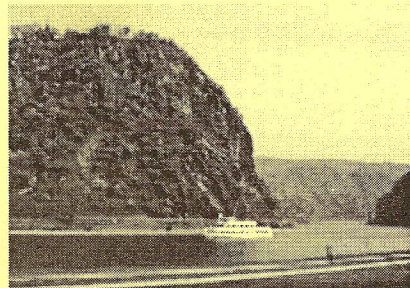

ローレライ歌詞（一緒に歌いましょう!!）

・なじかは知らねど心わびて

昔のつたえはそそろ身にしむ
さびしく暮れゆくラインのながれ
いりひに山々あかくはゆる

うるわしおとめのいわおに立ちて
こがねの櫛とり髪のみだれを
梳きつつくちずさび歌の声の
くすしき魔力（ちから）に魂（たま）もまよう

訳詩：近藤 朔風

★ステージメンバー★

指揮 長谷川淳一
司会 安達由美子

Mandolin ★

鷺山正二 鷺山美知子
村松美雪 中村敏子
園田美穂子 市川昭子
多々良知江 池田東志子
小泉えみ子 吉川紀子
後藤陽一 曾根久美

Mandola Tenor ★

増井綾子 松本はる江
鈴木和美 原 弘子
高林一弘

Guitar ★

水元雅弘 鈴木雅雄
山口明子 谷渡一男
中尾雅英 田中愛彦
長谷川雅美 松本明子

Mandoloncello ★

藤田 伸

Contrabass ★

石川伸行

Percussion ★

嶋崎治利
渋谷裕紀子

☆☆

コンサート情報

平成 24 年 12 月 9 日（日） 第 25 回定期演奏会
会 場 大井川ミュージコ 14:00 開演

志太マンからのお知らせ

部員募集（全パート）

経験者でも未経験者でも大歓迎です。随時募集しています。
音楽が好き！な方お待ちしております。

練習時間 ★毎週木曜日 19:30～21:30
練習場所 ★藤枝市生涯学習センター

マンドリン手ほどき講座（いつからでも参加できます）

練習時間 ★毎週土曜日 19:00～19:30
練習場所 ★藤枝市生涯学習センター

出張演奏いたします

問い合わせ先 TEL. 054-643-7586（わしやま）
mail: EZE04156@nifty.com

志太マンホームページ <http://shidaman.music.coocan.jp>